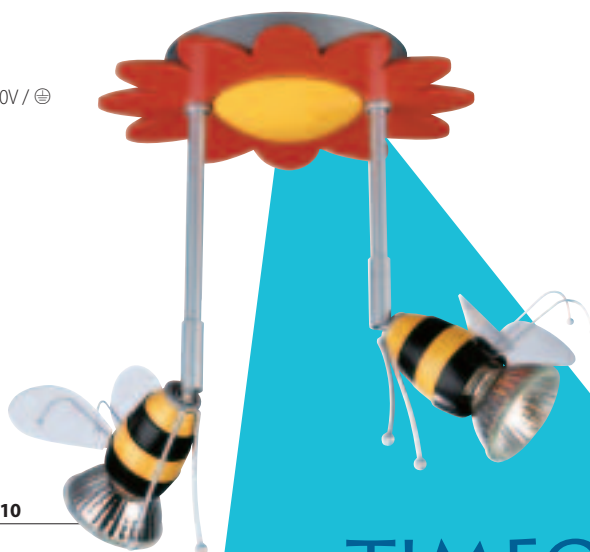

BIRDEY

SKY

1 30110/55/10

2 30111/55/10

BUZZZ

Sky

1 30110/55/10

multi colour *multicolore*
E27 / max. 60W / ☉
T 135 / → 300 / ↗ 300
metaal/glas/hout
métal/verre/bois

Buzzz

2 30111/55/10

multi colour *multicolore*
E27 / max. 60W / ☉
T 135 / → 300 / ↗ 300
metaal/glas/hout
métal/verre/bois

Timeo

3 56172/55/10

multi colour *multicolore*
2x GU10 / max. 50W / 230V / ☉
T 350 / → 170 / ↗ 170
metaal/glas/hout
métal/verre/bois

Timeo

4 56173/55/10

multi colour *multicolore*
3x GU10 / max. 50W / 230V / ☉
T 360 / → 290 / ↗ 290
metaal/glas/hout
métal/verre/bois

3 56172/55/10

TIMEO

1+2

3+4

TIMEO