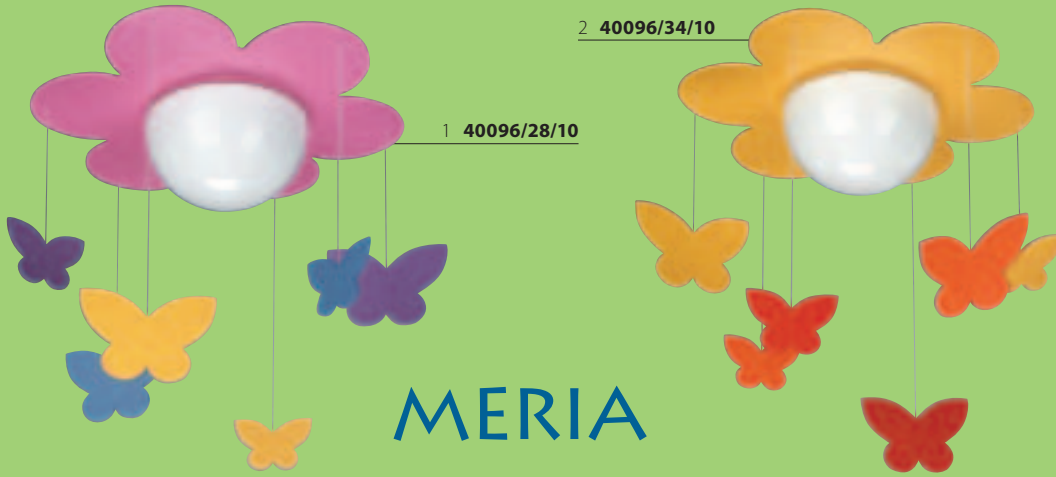

2 40096/34/10

1 40096/28/10