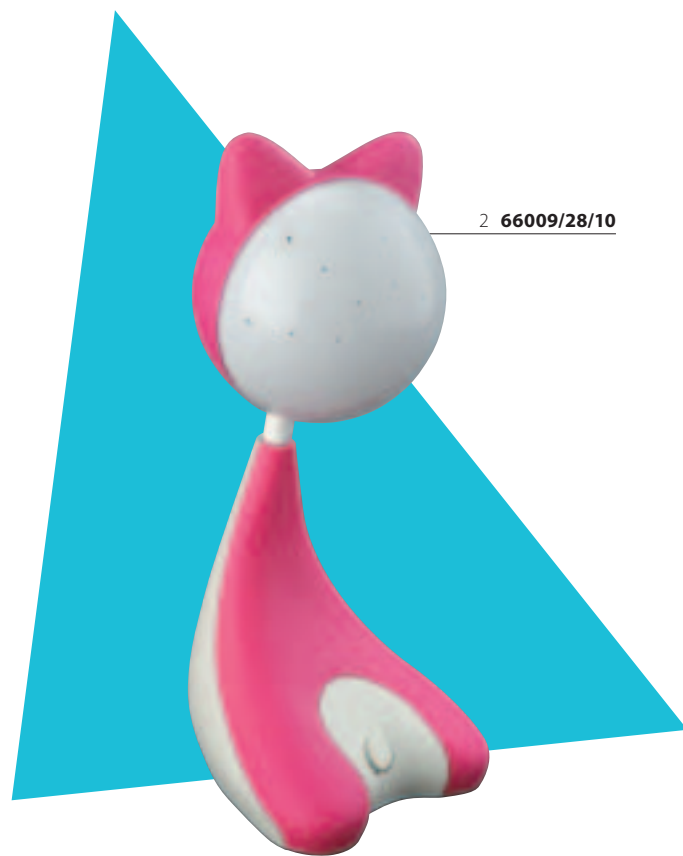

FELIX

2 **66009/28/10**