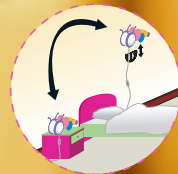

Ruby

4 43045/55/30

multi colour *multicolore*
G4 / max. 20W / ◆
↓ 200 / → 373 / ↗ 103
kunststof/hout
matière synthétique/bois

4 43045/55/30