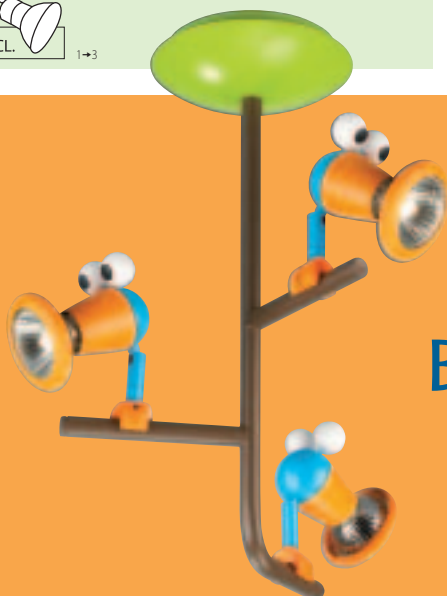

Birdey

3 **56314/55/10**

multi colour *multicolore*
4x GU10 / max. 50W / 230V / ⊕
T 162 / → 813 / ↗ 133
metaal/kunststof
métal/matière synthétique

3 **56314/55/10**

BIRDEY

1

1-3

2 **56313/55/10**