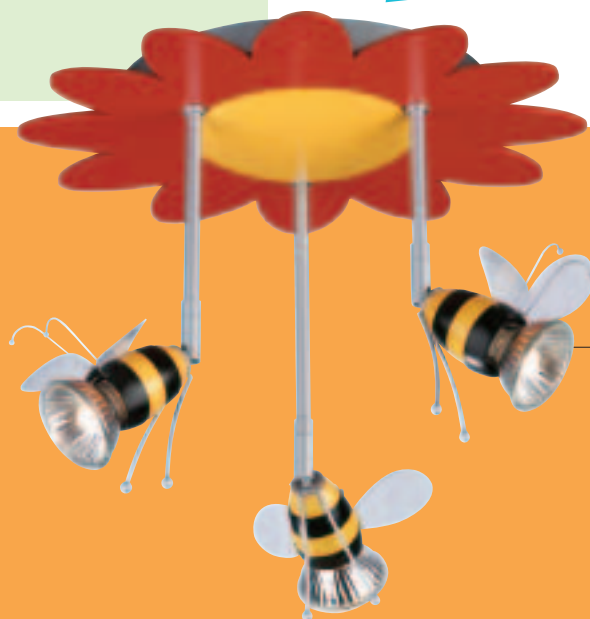

Timeo

4 56173/55/10

multi colour *multicolore*
3x GU10 / max. 50W / 230V / ☉
T 360 / → 290 / ↗ 290
metaal/glas/hout
métal/verre/bois

3 56172/55/10

TIMEO

1+2

3+4

TIMEO