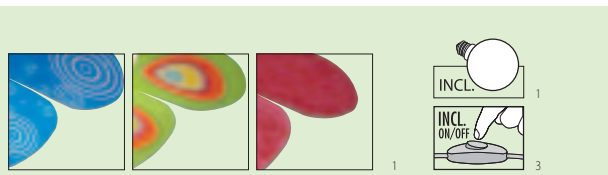

Princess

3 45694/28/10 fuchsia

2x E14 / max. 40W / ☐

↑ 333 / ↔ 322 / ↗ 209

metaal/glas/kunststof

métal/verre/matière synthétique

2 40279/55/10

FAIRY