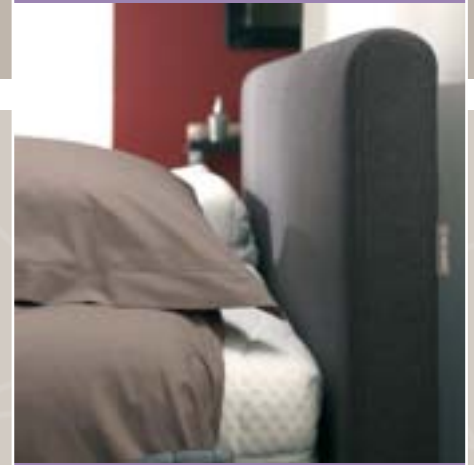

comfortabel & flexibel

Boxspring **Haghar** elektrisch verstelbaar

Hilding slaapcomfort aan een vriendelijke prijs.

Deze Haghar boxspring is elektrisch verstelbaar en meer dan een mooi plaatje. Haghar staat voor uiterst comfortabel slapen en ontspannen. Met behulp van de afstandsbediening kiest u moeiteloos elke gewenste houding. Relaxen, lezen, heerlijk slapen, Haghar nodigt u uit om tijd voor uzelf te nemen. En daarbij is zijn prijs natuurlijk uitermate ontspannend.