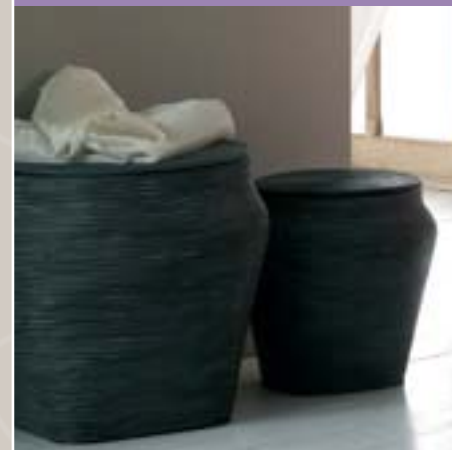

Jean Claude (42), accountmanager

Voor mijn werk ben ik veel onderweg. Ik zit per dag soms wel vijf uur in de wagen. Om in conditie te blijven zit ik wekelijks twee keer op de fiets en maak ik graag lange wandelingen. De hond gaat altijd mee.

Voor mij is een goede nachtrust echt een noodzaak. Ik ben dan ook blij dat we vorig jaar gekozen hebben voor een boxspring van Hilding. Ik slaap prima en heb elke morgen zin in de nieuwe dag.

Boxspring **Baldr**

Fris, jong en sportief, dat is boxspring Baldr. Hij voelt zich het meest op z'n plaats in eigentijdse interieurs. Door zijn lichtvoetige ontwerp is Baldr ook geschikt voor minder ruime slaapkamers. Vanzelfsprekend beschikt u met Baldr over alle kwaliteiten die u van een Hilding boxspring mag verwachten, van de Springside® matras tot de gebruikte natuurlijke materialen. De stijlvolle linnen-look bekleding geeft Baldr een bijzondere uitstraling.

Voor de matras heeft u de keuze uit de verschillende Springside® varianten. Baldr staat voor vele jaren perfect slaapcomfort.