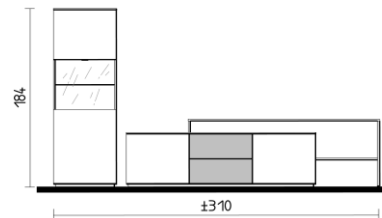

Nr CS 66

€ 2 776

Wandcombinatie
 Combinaison mural
 Wandkombination
 Wall unit
 1,05 m³

Nr CS 75

€ 2 284

CS52
 CS56
 CS13
 CS50
 Wandcombinatie
 Combinaison mural
 Wandkombination
 Wall unit
 1,10 m³

CS4
 CS15
 CS51