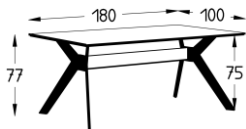

TYPE CS 42-180-F

(2)
€ 1 321

Vaste tafel, blad fineer
Table fixe, plateau plaqué
Fester Tisch, Platte furniert
Fixed table, veneered top
0,20 m³