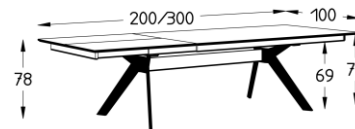

TYPE CS 20-200-F

(2)
€ 1 357

Vaste tafel, blad fineer
 Table fixe, plateau plaqué
 Fester Tisch, Platte furniert
 Fixed table, veneered top
 0,25 m³

TYPE CS 60-200/300-F

(2)
€ 2 185

Verlengtafel, blad fineer
 Table à rallonge, plateau plaqué
 Verlängerungstisch, Platte furniert
 Extension table, veneered top
 0,30 m³