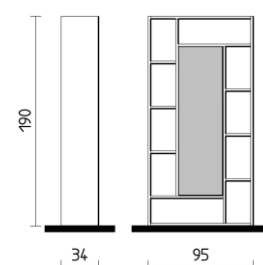

TYPE CS 18

€ 1 100

Roomdivider/bibliothèque
 Roomdivider/bibliothèque
 Raumverteiler/Bücherregal
 Roomdivider/bookshelves
 0,75 m³

TYPE CS 19

€ 1 300

Roomdivider, 1 deur
 Roomdivider, 1 porte
 Raumverteiler, 1 Tür
 Roomdivider, 1 door
 0,75 m³