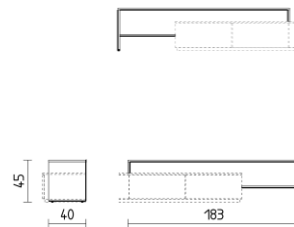

Glas - Verre - Glas - Glass

Getemperd glas
Verre trempé
ESG Glas
Safety glass

zwart
noir
schwarz
black

taupe
taupe
taupe
taupe

wit
blanc
weiss
white

Bij bestelling duidelijk aangeven aub! Indiquer clairement sur la commande s.v.p.! Im Auftrag deutlich angeben bitte! Please indicate clearly on the order!