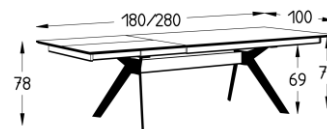

TYPE CS 42-180-F

(2)
€ 1 321

Vaste tafel, blad fineer
 Table fixe, plateau plaqué
 Fester Tisch, Platte furniert
 Fixed table, veneered top
 0,20 m³

TYPE CS 45-180/280-F

(2)
€ 2 138

Verlengtafel, blad fineer
 Table à rallonge, plateau plaqué
 Verlängerungstisch, Platte furniert
 Extension table, veneered top
 0,25 m³