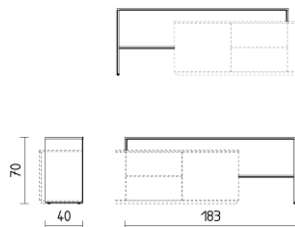

TYPE CS 51F

€ 376

Past op type 14/15/16/34/35/36 B70
A mettre sur type 14/15/16/34/35/36 B70
Passt auf Typen 14/15/16/34/35/36 B70
Fits on type 14/15/16/34/35/36 B70
0,60 m³

TYPE CS 50F

€ 352

Past op type 11/12/13/31/32/33 B70
A mettre sur type 11/12/13/31/32/33 B70
Passt auf Typen 11/12/13/31/32/33 B70
Fits on type 11/12/13/31/32/33 B70
0,40 m³