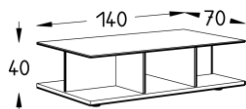

TYPE CS 38F

€ 467

Salontafel, blad fineer
 Table de salon, plateau plaqué
 Couchtisch, Platte furniert
 Coffee table, veneered top
 0,45 m³

TYPE CS 48G

(**)

€ 656

Salontafel, blad glas
 Table de salon, plateau verre
 Couchtisch, Glasplatte
 Coffee table, glass top
 0,45 m³