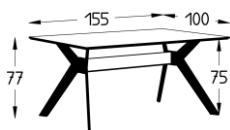

TYPE CS 41-155-F

(2)
€ 1 250

Vaste tafel, blad fineer
Table fixe, plateau plaqué
Fester Tisch, Platte furniert
Fixed table, veneered top
0,20 m³