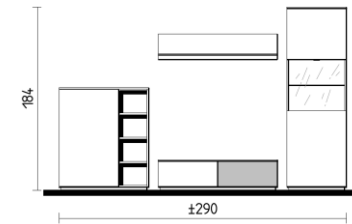

TYPE CS 57

€ 226

Boekenplank
 Etagère
 Bücherregal
 Bookshelf
 0,10 m³

max. 15 kg (1)

Nr CS 61

€ 2 784

Wandcombinatie
 Combinaison mural
 Wandkombination
 Wall unit
 1,60 m³

CS52
 CS56
 CS16
 CS51

Nr CS 62

€ 2 901

Wandcombinatie
 Combinaison mural
 Wandkombination
 Wall unit
 1,05 m³

Nr CS 63

€ 2 639

CS52
 CS53
 CS12
 CS34
 Wandcombinatie
 Combinaison mural
 Wandkombination
 Wall unit
 1,40 m³

CS5
 CS57
 CS58
 CS11

Nr CS 64

€ 2 582

Wandcombinatie
 Combinaison mural
 Wandkombination
 Wall unit
 0,55 m³

Nr CS 65

€ 3 863

CS55
 CS54
 CS13
 Wandcombinatie
 Combinaison mural
 Wandkombination
 Wall unit
 1,20 m³

CS52
 CS53
 CS56
 CS13
 CS34