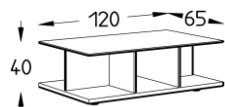

TYPE CS 39F

€ 447

Salontafel, blad fineer
Table de salon, plateau plaqué
Couchtisch, Platte furniert
Coffee table, veneered top
0,35 m³

TYPE CS 49G

(**)

€ 631

Salontafel, blad glas
Table de salon, plateau verre
Couchtisch, Glasplatte
Coffee table, glass top
0,35 m³