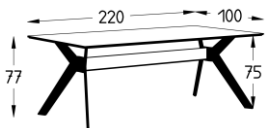

TYPE CS 43-220-F

(2)
€ 1 389

Vaste tafel, blad fineer
Table fixe, plateau plaqué
Fester Tisch, Platte furniert
Fixed table, veneered top
0,25 m³