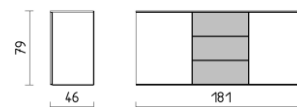

TYPE CS 6F

B40: € 1 463
 B70: € 1 463
 B90: € 1 543

2 deuren, 3 laden (glas)
 2 portes, 3 tiroirs (verre)
 2 Türen, 3 Schubladen (Glas)
 2 doors, 3 drawers (glass)
 0,70 m³

TYPE CS 26G

B40: € 1 721
 B70: € 1 721
 B90: € 1 800

TYPE CS 3F

B40: € 1 160
 B70: € 1 160
 B90: € 1 240

4 deuren
 4 portes
 4 Türen
 4 doors
 1,05 m³

TYPE CS 23G

B40: € 1 342
 B70: € 1 342
 B90: € 1 421

TYPE CS 7F

B40: € 1 387
 B70: € 1 387
 B90: € 1 467

2 deuren, 3 laden (glas)
 2 portes, 3 tiroirs (verre)
 2 Türen, 3 Schubladen (Glas)
 2 doors, 3 drawers (glass)
 0,80 m³

TYPE CS 27G

B40: € 1 618
 B70: € 1 618
 B90: € 1 697

TYPE CS 4FL*

B40: € 1 006
 B70: € 1 006
 B90: € 1 086

1 deur
 1 porte
 1 Tür
 1 door
 0,60 m³

TYPE CS 8F

B40: € 1 632
 B70: € 1 632
 B90: € 1 701

3 deuren, 3 laden (glas)
 3 portes, 3 tiroirs (verre)
 3 Türen, 3 Schubladen (Glas)
 3 doors, 3 drawers (glass)
 1,05 m³