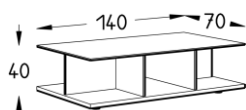

TYPE CS 38F

€ 507

Salontafel, blad fineer
 Table de salon, plateau plaqué
 Couchtisch, Platte furniert
 Coffee table, veneered top
 0,45 m³

TYPE CS 48G

(**)

€ 711

Salontafel, blad glas
 Table de salon, plateau verre
 Couchtisch, Glasplatte
 Coffee table, glass top
 0,45 m³