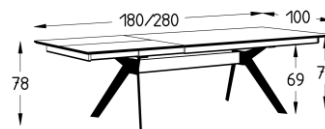

TYPE CS 42-180-F

(2)
€ 1 432

Vaste tafel, blad fineer
 Table fixe, plateau plaqué
 Fester Tisch, Platte furniert
 Fixed table, veneered top
 0,20 m³

TYPE CS 45-180/280-F

(2)
€ 2 317

Verlengtafel, blad fineer
 Table à rallonge, plateau plaqué
 Verlängerungstisch, Platte furniert
 Extension table, veneered top
 0,25 m³