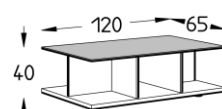

TYPE CS 39F

€ 484

Salontafel, blad fineer
 Table de salon, plateau plaqué
 Couchtisch, Platte furniert
 Coffee table, veneered top
 0,35 m³

TYPE CS 49G

(**)

€ 684

Salontafel, blad glas
 Table de salon, plateau verre
 Couchtisch, Glasplatte
 Coffee table, glass top
 0,35 m³