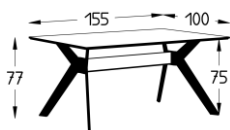

TYPE CS 41-155-F

(2)
€ 1 355

Vaste tafel, blad fineer
Table fixe, plateau plaqué
Fester Tisch, Platte furniert
Fixed table, veneered top
0,20 m³