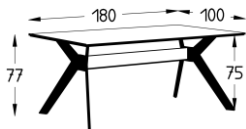

TYPE CS 41-155-F

(2)
€ 1 355

Vaste tafel, blad fineer
 Table fixe, plateau plaqué
 Fester Tisch, Platte furniert
 Fixed table, veneered top
 0,20 m³

TYPE CS 44-155/255-F

(2)
€ 2 233

Verlengtafel, blad fineer
 Table à rallonge, plateau plaqué
 Verlängerungstisch, Platte furniert
 Extension table, veneered top
 0,25 m³

TYPE CS 42-180-F

(2)
€ 1 432

Vaste tafel, blad fineer
 Table fixe, plateau plaqué
 Fester Tisch, Platte furniert
 Fixed table, veneered top
 0,20 m³

TYPE CS 45-180/280-F

(2)
€ 2 317

Verlengtafel, blad fineer
 Table à rallonge, plateau plaqué
 Verlängerungstisch, Platte furniert
 Extension table, veneered top
 0,25 m³