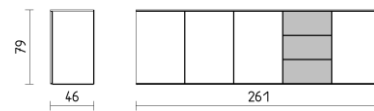

TYPE CS 27G

B40: € 1 618
 B70: € 1 618
 B90: € 1 697

TYPE CS 4FL*

B40: € 1 006
 B70: € 1 006
 B90: € 1 086

1 deur
 1 porte
 1 Tür
 1 door
 0,60 m³

TYPE CS 8F

B40: € 1 632
 B70: € 1 632
 B90: € 1 701

3 deuren, 3 laden (glas)
 3 portes, 3 tiroirs (verre)
 3 Türen, 3 Schubladen (Glas)
 3 doors, 3 drawers (glass)
 1,05 m³

TYPE CS 28G

B40: € 1 937
 B70: € 1 937
 B90: € 2 006

TYPE CS 5FR*

B40: € 1 006
 B70: € 1 006
 B90: € 1 086

1 deur
 1 porte
 1 Tür
 1 door
 0,60 m³

TYPE CS 9F

B40: € 1 912
 B70: € 1 912
 B90: € 1 982

4 deuren, 3 laden (glas)
 4 portes, 3 tiroirs (verre)
 4 Türen, 3 Schubladen (Glas)
 4 doors, 3 drawers (glass)
 1,15 m³

TYPE CS 29G

B40: € 2 242
 B70: € 2 242
 B90: € 2 311

Poten - Pieds - Füßen - Feet

B40:

max. 50 kg (1)

hangend
 suspendu
 hängend
 hanging

B70:

houten plint (zwart)
 plinthe en bois (noir)
 Holzleiste (schwarz)
 wooden plinth (black)