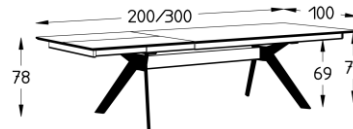

TYPE CS 42-180-F

(2)
€ 1 432

Vaste tafel, blad fineer
 Table fixe, plateau plaqué
 Fester Tisch, Platte furniert
 Fixed table, veneered top
 0,20 m³

TYPE CS 45-180/280-F

(2)
€ 2 317

Verlengtafel, blad fineer
 Table à rallonge, plateau plaqué
 Verlängerungstisch, Platte furniert
 Extension table, veneered top
 0,25 m³

TYPE CS 20-200-F

(2)
€ 1 471

Vaste tafel, blad fineer
 Table fixe, plateau plaqué
 Fester Tisch, Platte furniert
 Fixed table, veneered top
 0,25 m³

TYPE CS 60-200/300-F

(2)
€ 2 369

Verlengtafel, blad fineer
 Table à rallonge, plateau plaqué
 Verlängerungstisch, Platte furniert
 Extension table, veneered top
 0,30 m³