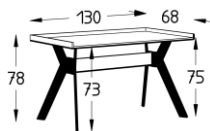

TYPE CS 40

(2)
€ 1 392

Bureau, blad fineer (incl. stopcontact + USB)
 Bureau, plateau plaqué (incl. prise + USB)
 Schreibtisch, Platte furniert (inkl. Steckdose + USB)
 Desk, veneered top (incl. socket + USB)
 0,15 m³