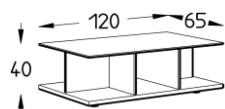

TYPE CS 39F

€ 484

Salontafel, blad fineer
Table de salon, plateau plaqué
Couchtisch, Platte furniert
Coffee table, veneered top
0,35 m³