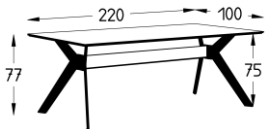

TYPE CS 43-220-F

(2)
€ 1 506

Vaste tafel, blad fineer
Table fixe, plateau plaqué
Fester Tisch, Platte furniert
Fixed table, veneered top
0,25 m³