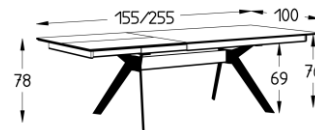

TYPE CS 41-155-F

(2)
€ 1 355

Vaste tafel, blad fineer
 Table fixe, plateau plaqué
 Fester Tisch, Platte furniert
 Fixed table, veneered top
 0,20 m³

TYPE CS 44-155/255-F

(2)
€ 2 233

Verlengtafel, blad fineer
 Table à rallonge, plateau plaqué
 Verlängerungstisch, Platte furniert
 Extension table, veneered top
 0,25 m³

TYPE CS 42-180-F

(2)
€ 1 432

Vaste tafel, blad fineer
 Table fixe, plateau plaqué
 Fester Tisch, Platte furniert
 Fixed table, veneered top
 0,20 m³

TYPE CS 45-180/280-F

(2)
€ 2 317

Verlengtafel, blad fineer
 Table à rallonge, plateau plaqué
 Verlängerungstisch, Platte furniert
 Extension table, veneered top
 0,25 m³