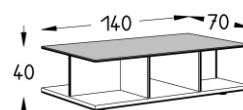

TYPE CS 38F

€ 507

Salontafel, blad fineer
 Table de salon, plateau plaqué
 Couchtisch, Platte furniert
 Coffee table, veneered top
 0,45 m³

TYPE CS 48G

(**)

€ 711

Salontafel, blad glas
 Table de salon, plateau verre
 Couchtisch, Glasplatte
 Coffee table, glass top
 0,45 m³