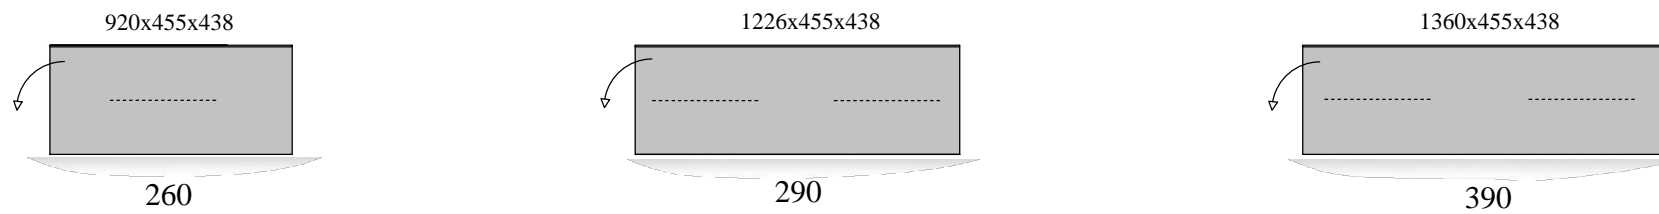

# EETKAMER

0761

Foto kan verschillen van opstelling toonzaal.

Optioneel: **Plintframe** ( aluminium in matlak )  
incl. niveauregeling c.q. stelvoetjes

Open-vak