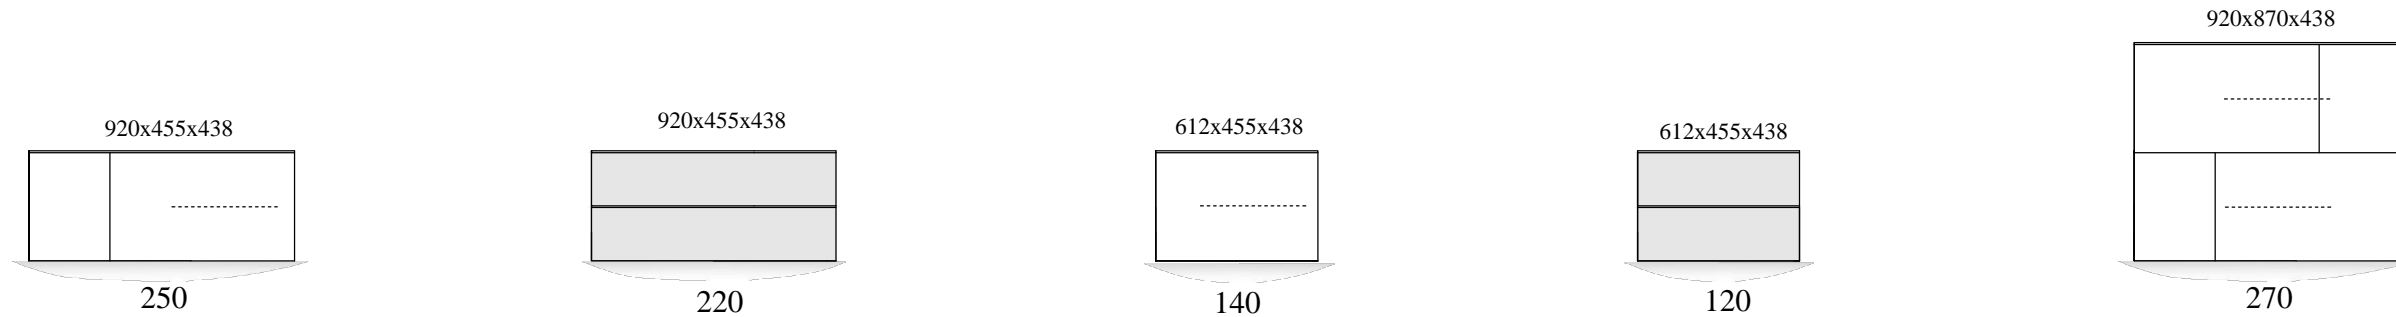

# EETKAMER

0761

Foto kan verschillen van opstelling toonzaal.

Optioneel: **Plintframe** ( aluminium in matlak )  
incl. niveauregeling c.q. stelvoetjes

Open-vak