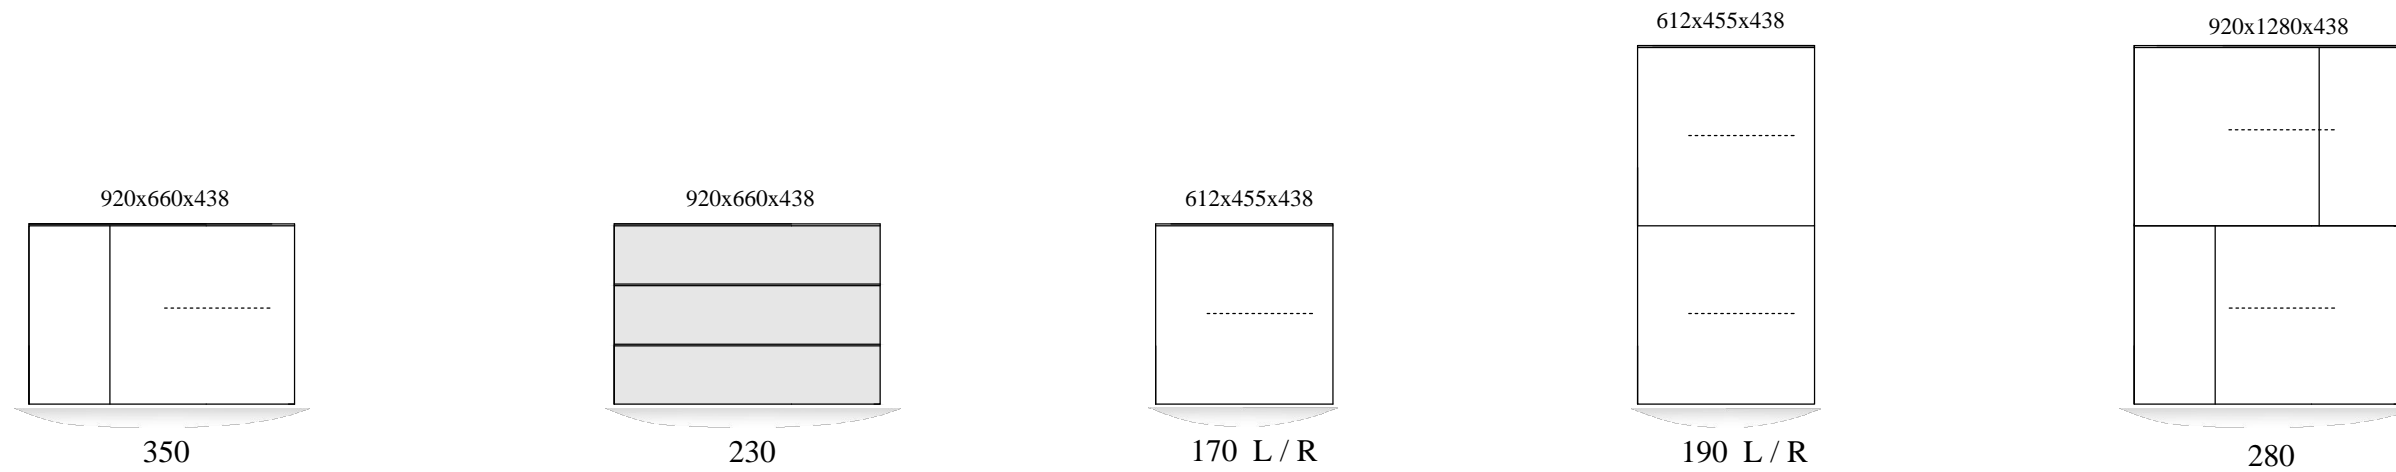

# EETKAMER

0761

Foto kan verschillen van opstelling toonzaal.

Optioneel: **Plintframe** ( aluminium in matlak )  
incl. niveauregeling c.q. stelvoetjes

Open-vak