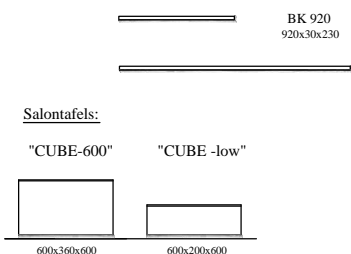

HANG-uitvoering: voor alle elementen beschikbaar

Accessoires (voor CD / DVD, TV-steun, XL-uitvoering) >>> zie prijslijst !