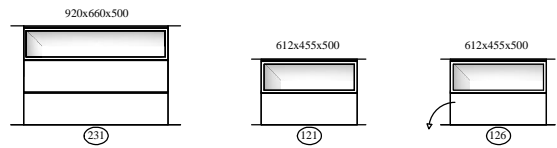

afmetingen in mm BxHxD (...) = ook 44cm diepte NIEUW !!
 hoogte (H) is inclusief standaard stelvoetjes (= 30mm bouwhoogte)

Bladen: standaard: 4mm glas (= glanzend)
 standaard: 4mm glas satine (= mat)
 optioneel: **MDF 10mm**
 optioneel: Noten finer 10mm (matlak) *)
 *) alleen voor kastdiepte 500mm

Onderstellen (voor kastdiepte 500mm & 441mm (NIEUW !!)

= optioneel "+ " onderstel (155mm bouwhoogte)

"open-vak" -elementen (alleen als tussen-elementen !!!)

HANG-uitvoering: voor alle elementen beschikbaar

Accessoires (voor CD / DVD, TV-steun, XL-uitvoering) >>> zie prijslijst !

CUBE 'S

BK 1836
1836x30x230

"CUBE-1000"

"CUBE-600-open"

"CUBE-1300"

programma "Cobra" (2018.01)

Samenstellingen (Compositions)

afmetingen in mm BxHxD
(...) = ook 44cm diepte NIEUW !!
hoogte (H) is inclusief standaard stelvoetjes
of "+" onderstel

140L + 320 + 140R
Cobra. 600+ 2450 x 575 x 500 (441)

820L + 820L + 820R
Cobra. 860 (= 6-deurs) 1836 x 1080 x 500