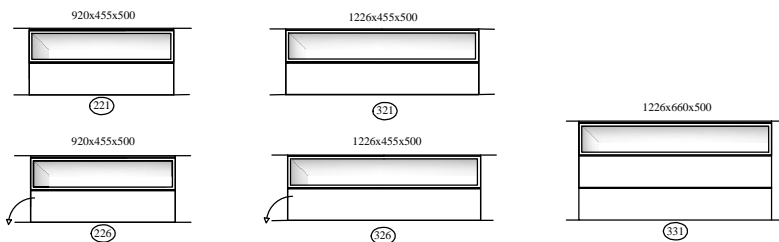

"open-vak" -elementen (alleen als tussen-elementen !!!)