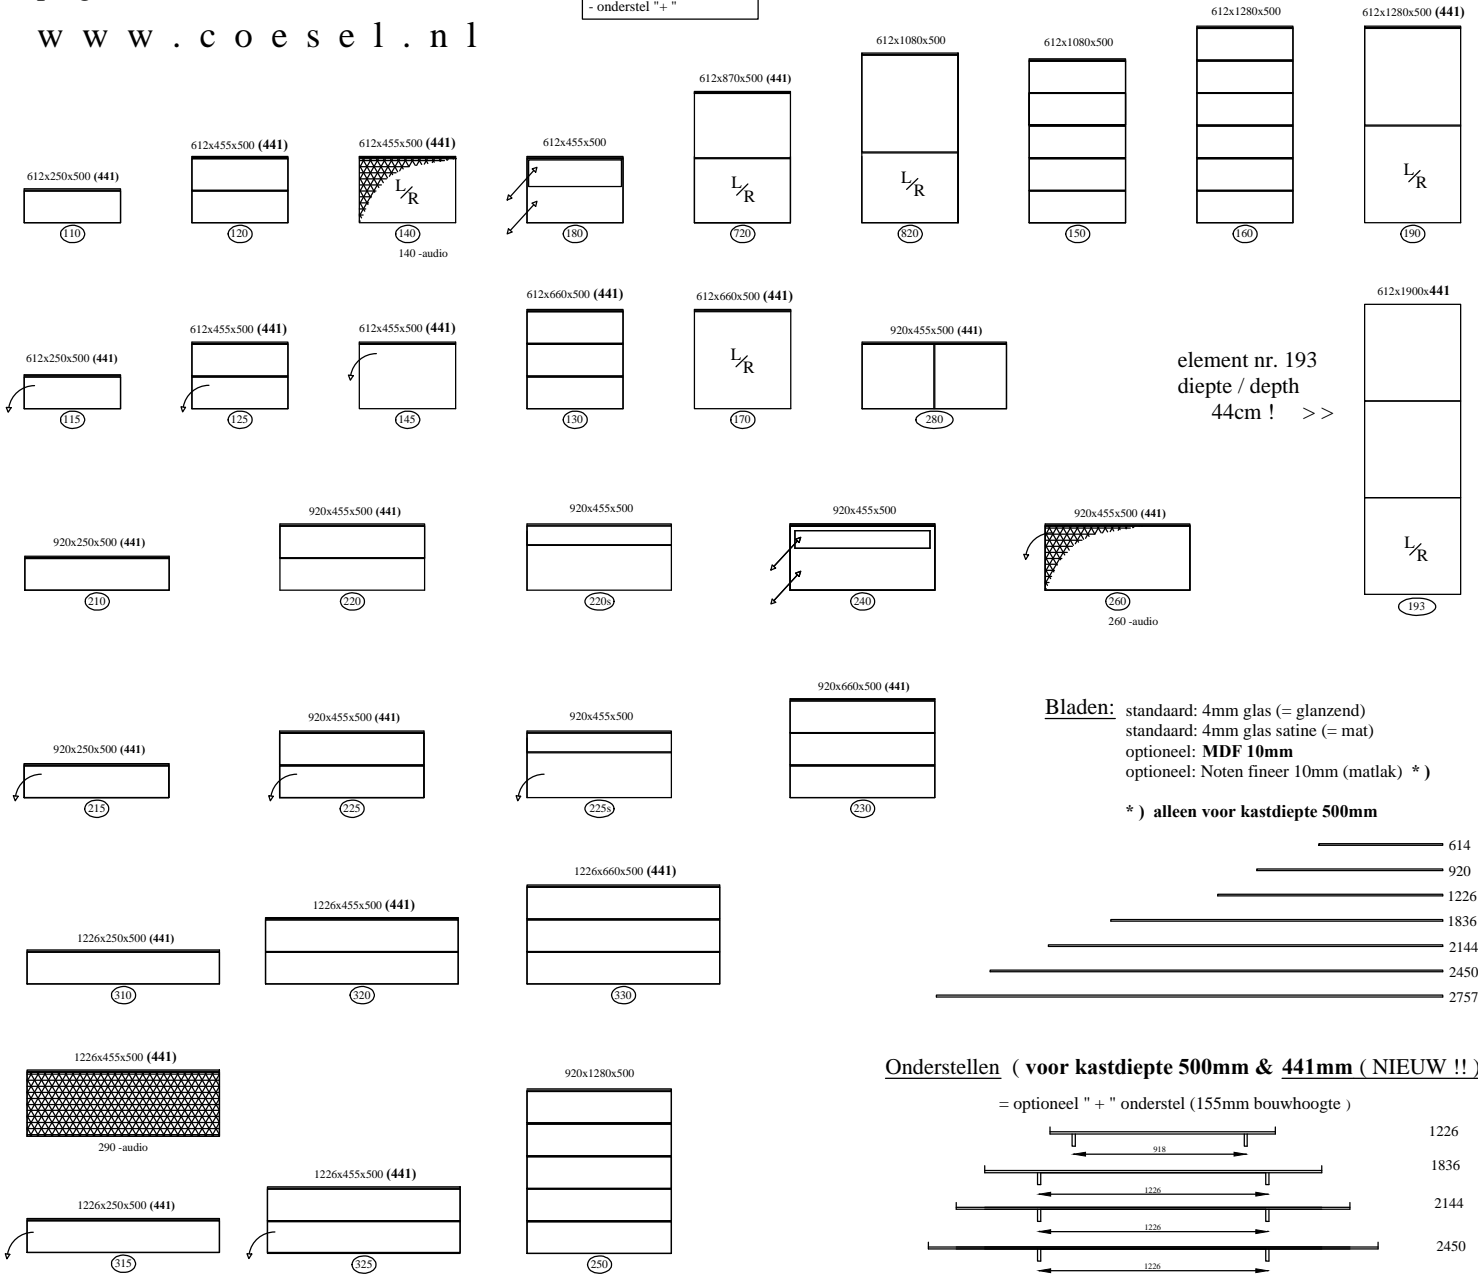

EETKAMER

0762

Foto kan verschillen van opstelling toonzaal.

Elementen

programma "Cobra" (2018.01)

www.coesel.nl

kastdiepte 50 & 44cm
 leverbaar met:
 - stelschroefjes
 - hanguitvoering
 - plint (nieuw!)
 - onderstel "+ "

afmetingen in mm BxHxD (...) = ook 44cm diepte NIEUW !!
 hoogte (H) is inclusief standaard stelvoetjes (= 30mm bouwhoogte)

Bladen: standaard: 4mm glas (= glanzend)
 standaard: 4mm glas satine (= mat)
 optioneel: **MDF 10mm**
 optioneel: Noten finer 10mm (matlak) *)
 *) alleen voor kastdiepte 500mm

afmetingen in mm BxHxD
(...) = ook 44cm diepte NIEUW !!
hoogte (H) is inclusief standaard stelvoetjes
of "+" onderstel

140L + 320 + 140R
Cobra. 600+ 2450 x 575 x 500 (441)

820L + 820L + 820R
Cobra. 860 (= 6-deurs) 1836 x 1080 x 500

220 + 225 1836 x 575 x 500 (441)
Cobra. 445+

820L + 820R + 820L + 820R
Cobra. 880 (= 8-deurs) 2450 x 1080 x 500

140L + 140R + 140L + 140R
Cobra. 560+ 2450 x 575 x 500 (441)

820L + 820R
Cobra. 840+ 1226 x 1200 x 500