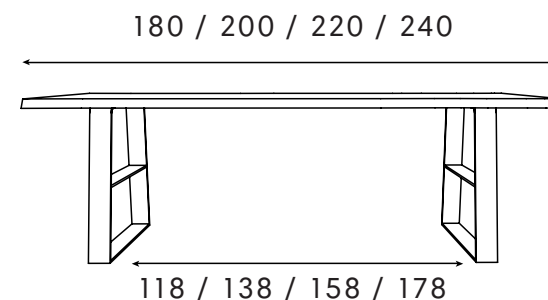

TAFELS

Tafels vervaardigd in Franse eik.

standaard gladde afwerking

Geen meerprijs voor:

- kleur categorie 1: eik verweerd, eik naturel, eik zand, white wash mat, eik bruin, eik cognac, eik olive, eik fumé, eik wengé licht, eik wengé donker, eik tobacco.
- ongekleurd: - 5 %

Meerprijs voor:

- borstelen: + 5 %
- kleur klant: + 8 %
- zwart opvullen: + 5 %
- voet in metaal brons: + 120 €

Maatwerk op aanvraag. (P44)

Altijd vermelden op bestelbon:

- 1 codes van de producten
- 2 kleur
- 3 opties
- 4 afmetingen

Constructieve wijzigingen om technische redenen zijn mogelijk

Aftmetingen en afstanden voet

bij A-,U- & X-tafel