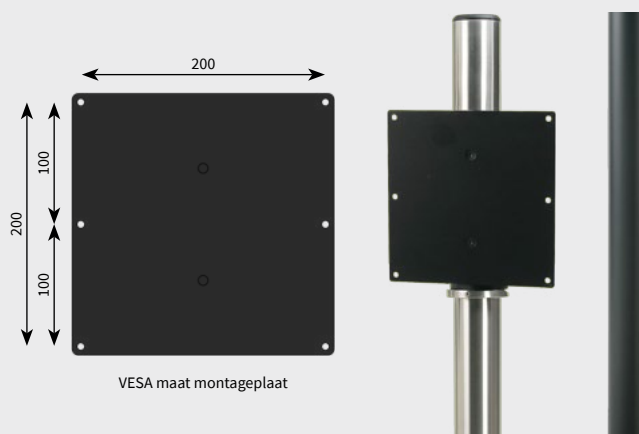

Indien RVS-plaat + houtset of zwarte plaat + houtset bij haard 500 en 500L: + € 389 meerprijs

KABELDOORVOERDOP

Kabeldoorvoerdop RVS € 42

SPEAKERDOEK

Speakerdoek-klep € 205

Speakerdoek-klep is mogelijk i.p.v. standaard klep/lade bij tv-meubels uit de collecties Aurora (XL), Canyon, Dover (XL) en Ettic.

Prijs is inclusief montageplaat

Let er op dat de VESA maat (afstand tussen de gaten, zie afbeelding) van de montageplaat overeenkomt met de TV

VESA maat montageplaat

EXTRA SCHAPPEN

Smal schap + € 80
Breed schap + € 103