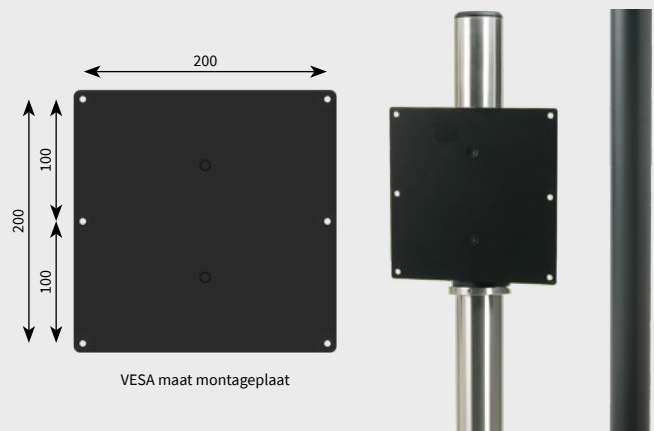

## KABELDOORVOERDOP

Kabeldoorvoerdop RVS € 42

## SPEAKERDOEK

Speakerdoek-klep € 205

Speakerdoek-klep is mogelijk i.p.v. standaard klep/lade bij tv-meubels uit de collecties Aurora (XL), Canyon, Dover (XL) en Ettic.

Prijs is inclusief montageplaat

Let er op dat de VESA maat (afstand tussen de gaten, zie afbeelding) van de montageplaat overeenkomt met de TV

VESA maat montageplaat