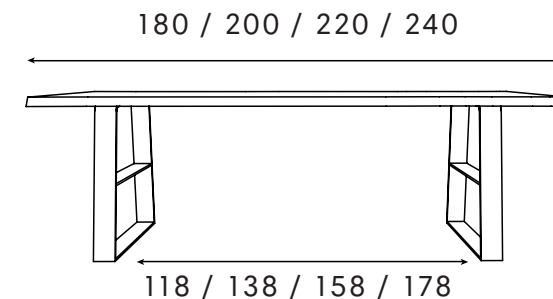

Aftmetingen en afstanden voet

bij A-,U- & X-tafel

TAFELS
KLEUR - CAT.1
GLAD

omschrijving

€

TAFELS
KLEUR - CAT.1
GLAD

omschrijving

€