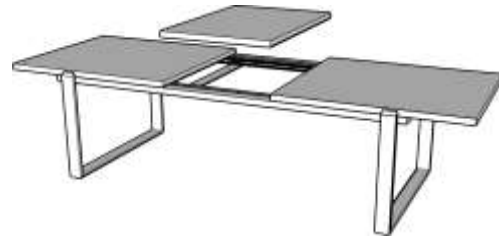

5

Neem referentie over

Copiez la référence

ex: "TD20VM28E...."

6

Vul aan met kleurcode poten

Complétez avec le code couleur des pieds

ex: "TD20VM28E **K028** ..."

7

Vul aan met kleurcode tafelblad

Complétez avec le code couleur de la tablette

ex: "TD20VM28E K028 **K630**"

KLEUR POOT
COULEUR PIED

< 6

4

7

DIKTE ÉPAISSEUR	KLEUR TAFELBLAD COULEUR TABLETTE
38+38	K495 Old oak K535 Millenium oak dark K540 Millenium oak light K550 Crystal oak light K570 Excalibur oak K585 Old white wood K595 Natural elm K630 Natural parquet look
38+38	K630BL* K635 Hunton oak K645 Dark shipwood
38+38	K645BL* K660 Orange teak wood K660BL* K670 Old teak K675 Golden oak
	* ZWARTE OMRANDING / CHANT NOIR