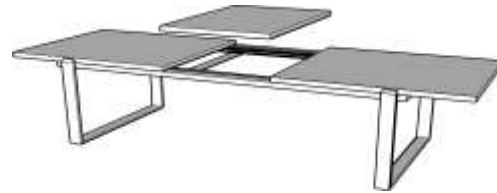

7

Vul aan met kleurcode tafelblad

Complétez avec le code couleur de la tablette

ex: "TD20VM28E K028 **K630**"KLEUR POOT
COULEUR PIED

< 6

4

7

DIKTE ÉPAISSEUR	KLEUR TAFELBLAD COULEUR TABLETTE
38+38	K495 Old oak K535 Millenium oak dark K540 Millenium oak light K550 Crystal oak light K570 Excalibur oak K585 Old white wood K595 Natural elm K630 Natural parquet look
38+38	K630BL* K635 Hunton oak K645 Dark shipwood
38+38	K645BL* K660 Orange teak wood K660BL* K670 Old teak K675 Golden oak
	* ZWARTE OMRANDING / CHANT NOIR