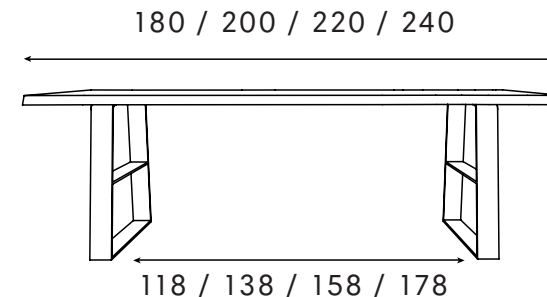

Aftmetingen en afstanden voet

bij A-,U- & X-tafel

TAFELS
KLEUR - CAT.1
GLAD

omschrijving

€

H-tafel rechthoekig
tablet 3,2cm
Code **T65**

180x90x76	2506
200x100x76	2634
220x100x76	2634
240x100x76	2732

TAFELS
KLEUR - CAT.1
GLAD