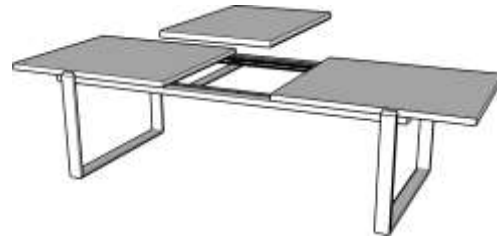

5

Neem referentie over

Copiez la référence

ex: "TD20VM28E...."

6

Vul aan met kleurcode poten

Complétez avec le code couleur des pieds

ex: "TD20VM28E **K028** ..."

7

Vul aan met kleurcode tafelblad

Complétez avec le code couleur de la tablette

ex: "TD20VM28E K028 **K630**"

KLEUR POOT
COULEUR PIED

< 6

4

7

DIKTE ÉPAISSEUR	KLEUR TAFELBLAD COULEUR TABLETTE
38+38	K495 Old oak K535 Millenium oak dark K540 Millenium oak light K550 Crystal oak light K570 Excalibur oak K585 Old white wood K595 Natural elm K630 Natural parquet look
38+38	K630BL* K635 Hunton oak K645 Dark shipwood
38+38	K645BL* K660 Orange teak wood K660BL* K670 Old teak K675 Golden oak
	* ZWARTE OMRANDING / CHANT NOIR