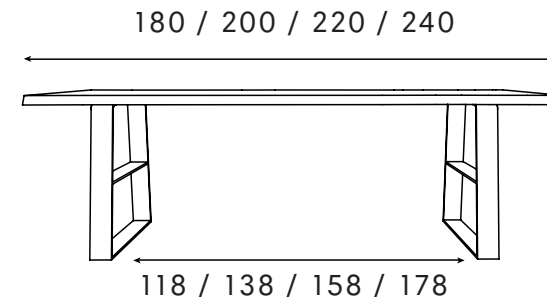

Aftmetingen en afstanden voet

bij A-,U- & X-tafel

TAFELS
KLEUR - CAT.1
GLAD

omschrijving

€

TAFELS
KLEUR - CAT.1
GLAD

omschrijving

€