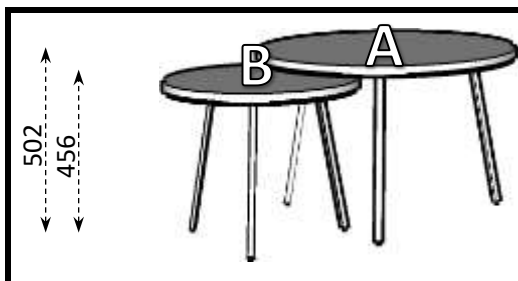

Tafelsets / Lot de tables

DUO

A	B		
∅ 700	∅ 500		
K630BL	K630BL	DUO K028 K630BL	€ 295
K630BL	K640BL	DUO K028 K631BL	€ 295
K640BL	K640BL	DUO K028 K640BL	€ 295
K645BL	K645BL	DUO K028 K645BL	€ 295
K645BL	K640BL	DUO K028 K646BL	€ 295
K660BL	K660BL	DUO K028 K660BL	€ 295
K670	K670	DUO K028 K670	€ 295
K675	K675	DUO K028 K675	€ 295