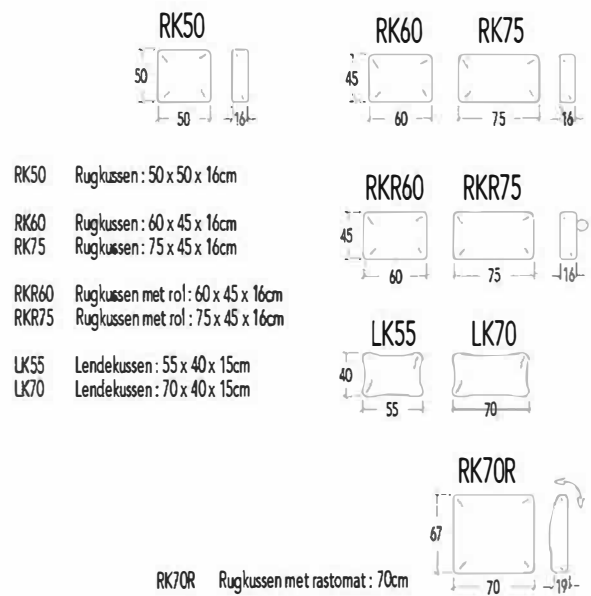

RK50 Rugkussen : 50 x 50 x 16cm
RK60 Rugkussen : 60 x 45 x 16cm
RK75 Rugkussen : 75 x 45 x 16cm
RKR60 Rugkussen met rol : 60 x 45 x 16cm
RKR75 Rugkussen met rol : 75 x 45 x 16cm
LK55 Lendekussen : 55 x 40 x 15cm
LK70 Lendekussen : 70 x 40 x 15cm

RK70R Rugkussen met rastomat : 70cm

OPGELET : Alle breedtematen zijn zonder Armen