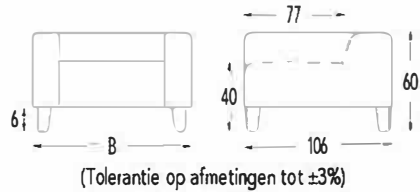

SALON 3200

Overzicht elementen