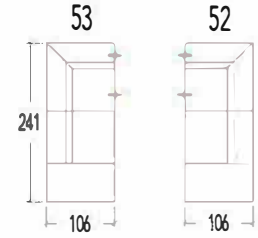

## Overzicht elementen

AL1 Arm 1 Links  
AR1 Arm 1 Rechts

AL2 Arm 2 Links  
AR2 Arm 2 Rechts

AL3 Arm 3 Links  
AR3 Arm 3 Rechts

AL5 Arm 5 Links  
AR5 Arm 5 Rechts

52 Dormeuse rechts  
53 Dormeuse links

- 10 1 zit
- 11 1 zit - arm links
- 12 1 zit - arm rechts
- 15 1 zit - zonder armen
- 20 2 zit
- 21 2 zit - arm links
- 22 2 zit - arm rechts
- 25 2 zit - zonder armen
- 30 3 zit
- 31 3 zit - arm links
- 32 3 zit - arm rechts
- 33 3 zit - zonder armen

58 Longchair Arm Rechts  
57 Longchair Arm Links

40 Hoekelement  
43 Hoekelement trapezium

RK50 Rugkussen : 50 x 50 x 16cm  
RK60 Rugkussen : 60 x 45 x 16cm  
RK75 Rugkussen : 75 x 45 x 16cm  
RKR60 Rugkussen met rol : 60 x 45 x 16cm  
RKR75 Rugkussen met rol : 75 x 45 x 16cm  
LK55 Lendekussen : 55 x 40 x 15cm  
LK70 Lendekussen : 70 x 40 x 15cm

80 x 106cm