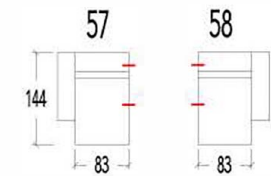

## Overzicht elementen

AL1 Arm 1 Links  
AR1 Arm 1 Rechts

AL2 Arm 2 Links  
AR2 Arm 2 Rechts

AL3 Arm 3 Links  
AR3 Arm 3 Rechts

AL5 Arm 5 Links  
AR5 Arm 5 Rechts

52 Dormeuse rechts  
53 Dormeuse links

- 10 1 zit
- 11 1 zit - arm links
- 12 1 zit - arm rechts
- 15 1 zit - zonder armen
- 20 2 zit
- 21 2 zit - arm links
- 22 2 zit - arm rechts
- 25 2 zit - zonder armen
- 30 3 zit
- 31 3 zit - arm links
- 32 3 zit - arm rechts
- 33 3 zit - zonder armen

58 Longchair Arm Rechts  
57 Longchair Arm Links

40 Hoekelement  
43 Hoekelement trapezium

RK50 Rugkussen : 50 x 50 x 16cm  
RK60 Rugkussen : 60 x 45 x 16cm  
RK75 Rugkussen : 75 x 45 x 16cm  
RKR60 Rugkussen met rol : 60 x 45 x 16cm  
RKR75 Rugkussen met rol : 75 x 45 x 16cm  
LK55 Lendekussen : 55 x 40 x 15cm  
LK70 Lendekussen : 70 x 40 x 15cm