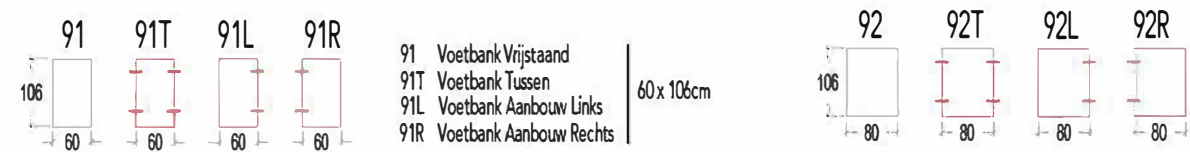

91 Voetbank Vrijstaand
91T Voetbank Tussen
91L Voetbank Aanbouw Links
91R Voetbank Aanbouw Rechts

92 Voetbank Vrijstaand
92T Voetbank Tussen
92L Voetbank Aanbouw Links
92R Voetbank Aanbouw Rechts

80 x 106cm