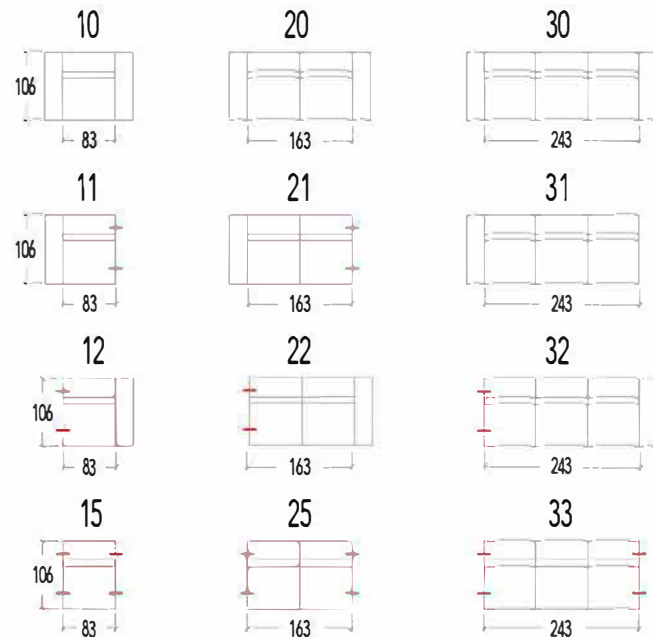

## Overzicht elementen

AL1 Arm 1 Links  
AR1 Arm 1 Rechts

AL2 Arm 2 Links  
AR2 Arm 2 Rechts

AL3 Arm 3 Links  
AR3 Arm 3 Rechts

AL5 Arm 5 Links  
AR5 Arm 5 Rechts

52 Dormeuse rechts  
53 Dormeuse links

- 10 1 zit
- 11 1 zit - arm links
- 12 1 zit - arm rechts
- 15 1 zit - zonder armen
- 20 2 zit
- 21 2 zit - arm links
- 22 2 zit - arm rechts
- 25 2 zit - zonder armen
- 30 3 zit
- 31 3 zit - arm links
- 32 3 zit - arm rechts
- 33 3 zit - zonder armen