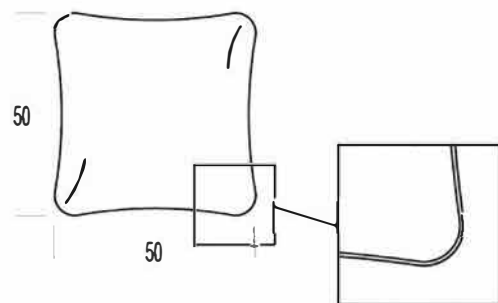

## Romp

Binnenwerk [STAND] null

Deze sierkussens horen bij de modellen : Edge / Lex / Lou / Lucie / Mellow / August

10

16

11

12

**PILLOW**