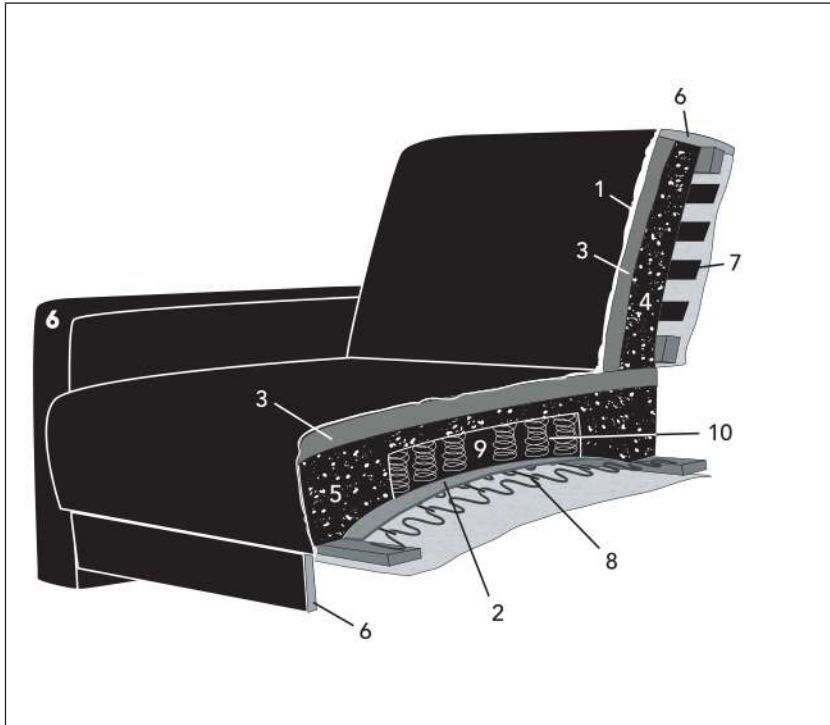

## Vullingen

**Zit** SWM [STAND] 30 kg/m<sup>3</sup> hoge veerkracht koudschuim (5)  
nosagvering met een draaddikte van 3.8mm (8) / Viltmat (2)  
Niet van toepassing - (3) - (9) - (10)

**Rug** Nonchalante polyestervulling / latex en-of donsveren (3)  
Rugplaat (11) Niet van toepassing (1)