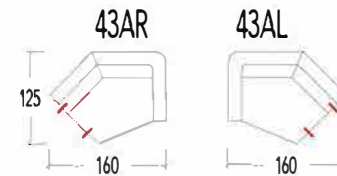

LK55 Lendekussen : 55 x 40 x 16cm  
 LK75 Lendekussen : 75 x 40 x 16cm

RK50 Rugkussen : 50 x 50 x 16cm

RK70R Rugkussen met rastomat : 70cm

41 Hoeelement Links  
 42 Hoeelement Rechts

41L Hoeelement Large Links  
 42L Hoeelement Large Rechts

40 Hoeelement

43 Hoeelement trapezium

43AR Hoeelement trapezium - Arm Rechts  
 43AL Hoeelement trapezium - Arm Links

10 1 zit  
 11 1 zit - arm links  
 12 1 zit - arm rechts  
 15 1 zit - zonder armen  
 20 2 zit  
 21 2 zit - arm links  
 22 2 zit - arm rechts  
 25 2 zit - zonder armen  
 30 3 zit  
 31 3 zit - arm links  
 32 3 zit - arm rechts  
 33 3 zit - zonder armen