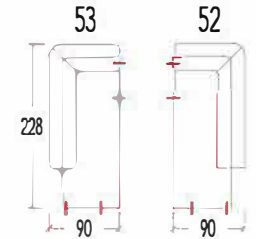

LK55 Lendekussen : 55 x 40 x 16cm  
 LK75 Lendekussen : 75 x 40 x 16cm

RK50 Rugkussen : 50 x 50 x 16cm

RK70R Rugkussen met rastomat : 70cm

41 Hoeelement Links  
 42 Hoeelement Rechts

41L Hoeelement Large Links  
 42L Hoeelement Large Rechts

40 Hoeelement

43 Hoeelement trapezium

43AR Hoeelement trapezium - Arm Rechts  
 43AL Hoeelement trapezium - Arm Links

10 1 zit  
 11 1 zit - arm links  
 12 1 zit - arm rechts  
 15 1 zit - zonder armen  
 20 2 zit  
 21 2 zit - arm links  
 22 2 zit - arm rechts  
 25 2 zit - zonder armen  
 30 3 zit  
 31 3 zit - arm links  
 32 3 zit - arm rechts  
 33 3 zit - zonder armen

52 Dormeuse rechts  
 53 Dormeuse links

58 Longchair Large - Arm Rechts  
 59 Longchair Large - Arm Links

91 Voetbank Vrijstaand  
 91T Voetbank Tussen  
 91L Voetbank Aanbouw Links  
 91R Voetbank Aanbouw Rechts