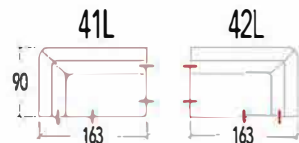

LK55 Lendekussen : 55 x 40 x 16cm  
 LK75 Lendekussen : 75 x 40 x 16cm

RK50 Rugkussen : 50 x 50 x 16cm

RK70R Rugkussen met rastomat : 70cm

41 Hoeelement Links  
 42 Hoeelement Rechts

41L Hoeelement Large Links  
 42L Hoeelement Large Rechts

40 Hoeelement

43 Hoeelement trapezium

43AR Hoeelement trapezium - Arm Rechts  
 43AL Hoeelement trapezium - Arm Links

10 1 zit  
 11 1 zit - arm links  
 12 1 zit - arm rechts  
 15 1 zit - zonder armen  
 20 2 zit  
 21 2 zit - arm links  
 22 2 zit - arm rechts  
 25 2 zit - zonder armen  
 30 3 zit  
 31 3 zit - arm links  
 32 3 zit - arm rechts  
 33 3 zit - zonder armen