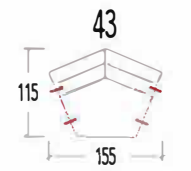

LK55 Lendekussen : 55 x 40 x 16cm  
 LK75 Lendekussen : 75 x 40 x 16cm

RK50 Rugkussen : 50 x 50 x 16cm

RK70R Rugkussen met rastomat : 70cm

41 Hoeelement Links  
 42 Hoeelement Rechts

41L Hoeelement Large Links  
 42L Hoeelement Large Rechts

40 Hoeelement

43 Hoeelement trapezium

43AR Hoeelement trapezium - Arm Rechts  
 43AL Hoeelement trapezium - Arm Links

10 1 zit  
 11 1 zit - arm links  
 12 1 zit - arm rechts  
 15 1 zit - zonder armen  
 20 2 zit  
 21 2 zit - arm links  
 22 2 zit - arm rechts  
 25 2 zit - zonder armen  
 30 3 zit  
 31 3 zit - arm links  
 32 3 zit - arm rechts  
 33 3 zit - zonder armen