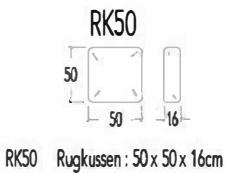

LK55 Lendekussen : 55 x 40 x 16cm  
 LK75 Lendekussen : 75 x 40 x 16cm

RK50 Rugkussen : 50 x 50 x 16cm

RK70R Rugkussen met rastomat : 70cm

41 Hoeelement Links  
 42 Hoeelement Rechts

41L Hoeelement Large Links  
 42L Hoeelement Large Rechts