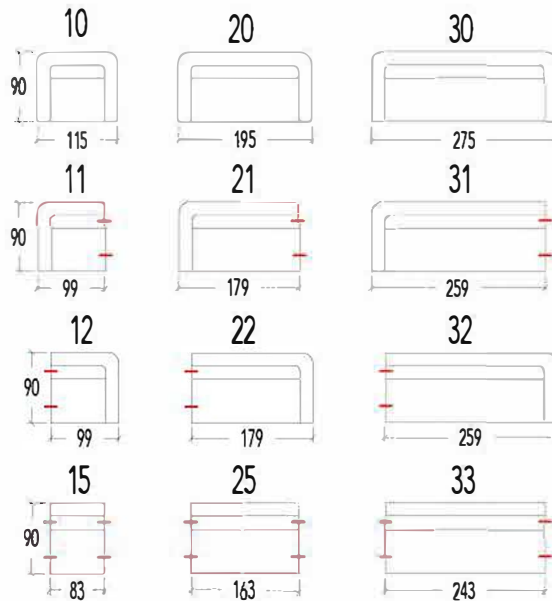

## Romp

**Binnenwerk** Metaalframe - hardhout gecombineerd met hoogwaardige persplaat  
met een dichtheid van 630 kg/m<sup>3</sup>

RK60 Rugkussen : 60 x 45 x 16cm  
 RK70 Rugkussen : 70 x 45 x 16cm  
 RK90 Rugkussen : 90 x 45 x 16cm

LK55 Lendekussen : 55 x 40 x 16cm  
 LK75 Lendekussen : 75 x 40 x 16cm

RK50 Rugkussen : 50 x 50 x 16cm

RK70R Rugkussen met rastomat : 70cm

41 Hoeelement Links  
 42 Hoeelement Rechts

41L Hoeelement Large Links  
 42L Hoeelement Large Rechts

40 Hoeelement

43 Hoeelement trapezium

43AR Hoeelement trapezium - Arm Rechts  
 43AL Hoeelement trapezium - Arm Links

10 1 zit  
 11 1 zit - arm links  
 12 1 zit - arm rechts  
 15 1 zit - zonder armen  
 20 2 zit  
 21 2 zit - arm links  
 22 2 zit - arm rechts  
 25 2 zit - zonder armen  
 30 3 zit  
 31 3 zit - arm links  
 32 3 zit - arm rechts  
 33 3 zit - zonder armen