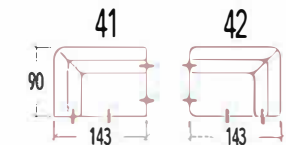

LK55 Lendekussen : 55 x 40 x 16cm  
 LK75 Lendekussen : 75 x 40 x 16cm

RK50 Rugkussen : 50 x 50 x 16cm

RK70R Rugkussen met rastomat : 70cm

41 Hoeelement Links  
 42 Hoeelement Rechts

41L Hoeelement Large Links  
 42L Hoeelement Large Rechts