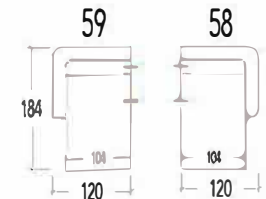

58 Longchair Large - Arm Rechts
59 Longchair Large - Arm Links